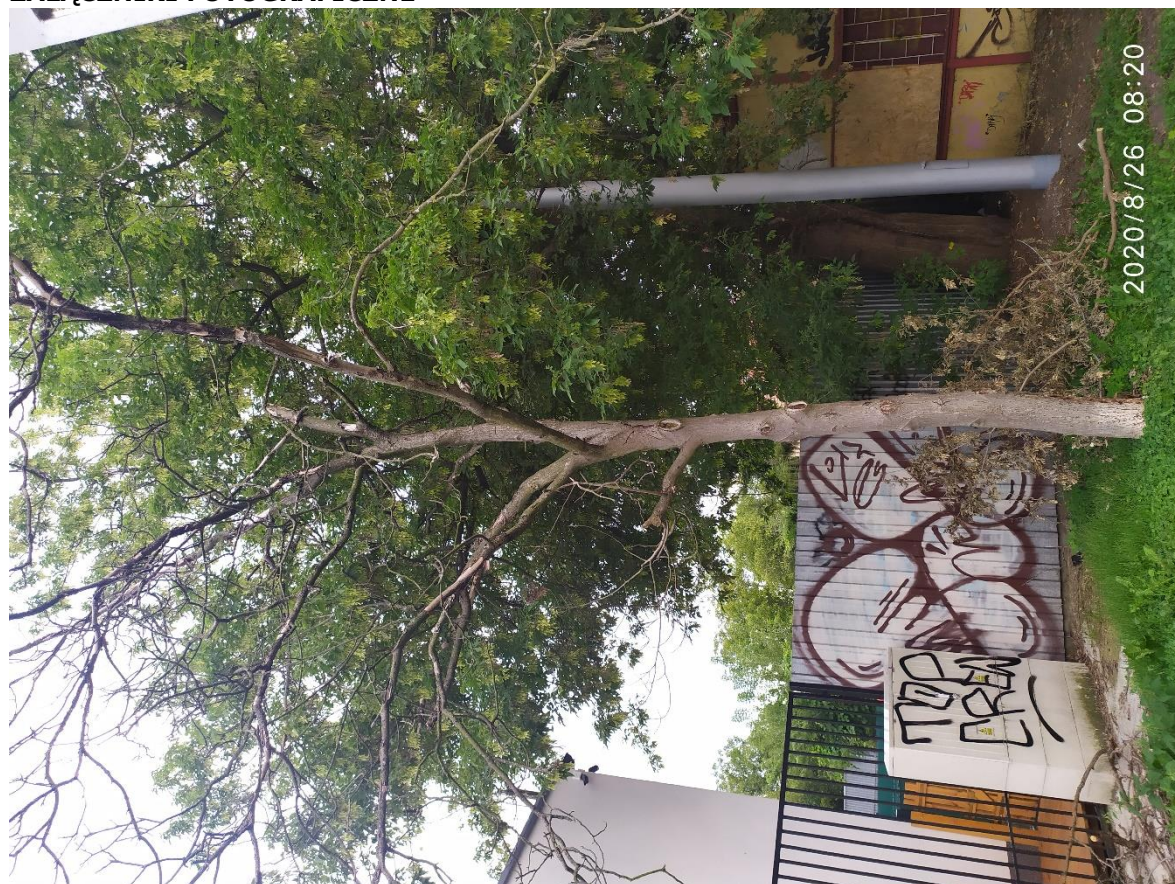

J

RYSunEK OKREŚLAJĄCY USytuOWANIE DRZEWA/DRZEW DO USUNIĘCIA (W ODNIESIENIU DO GRANIC NIERUCHOMOŚCI I OBIEKTÓW BUDOWLANYCH ISTNIEJĄCYCH LUB PROJEKTOWANYCH NA TEJ NIERUCHOMOŚCI)

ZAŁĄCZNIKI FOTOGRAFICZNE

Fot. 1. Orzech włoski D.ZZM.112719 – pokrój drzewa.

Fot. 2. Orzech włoski D.ZZM.112719 – korona drzewa.